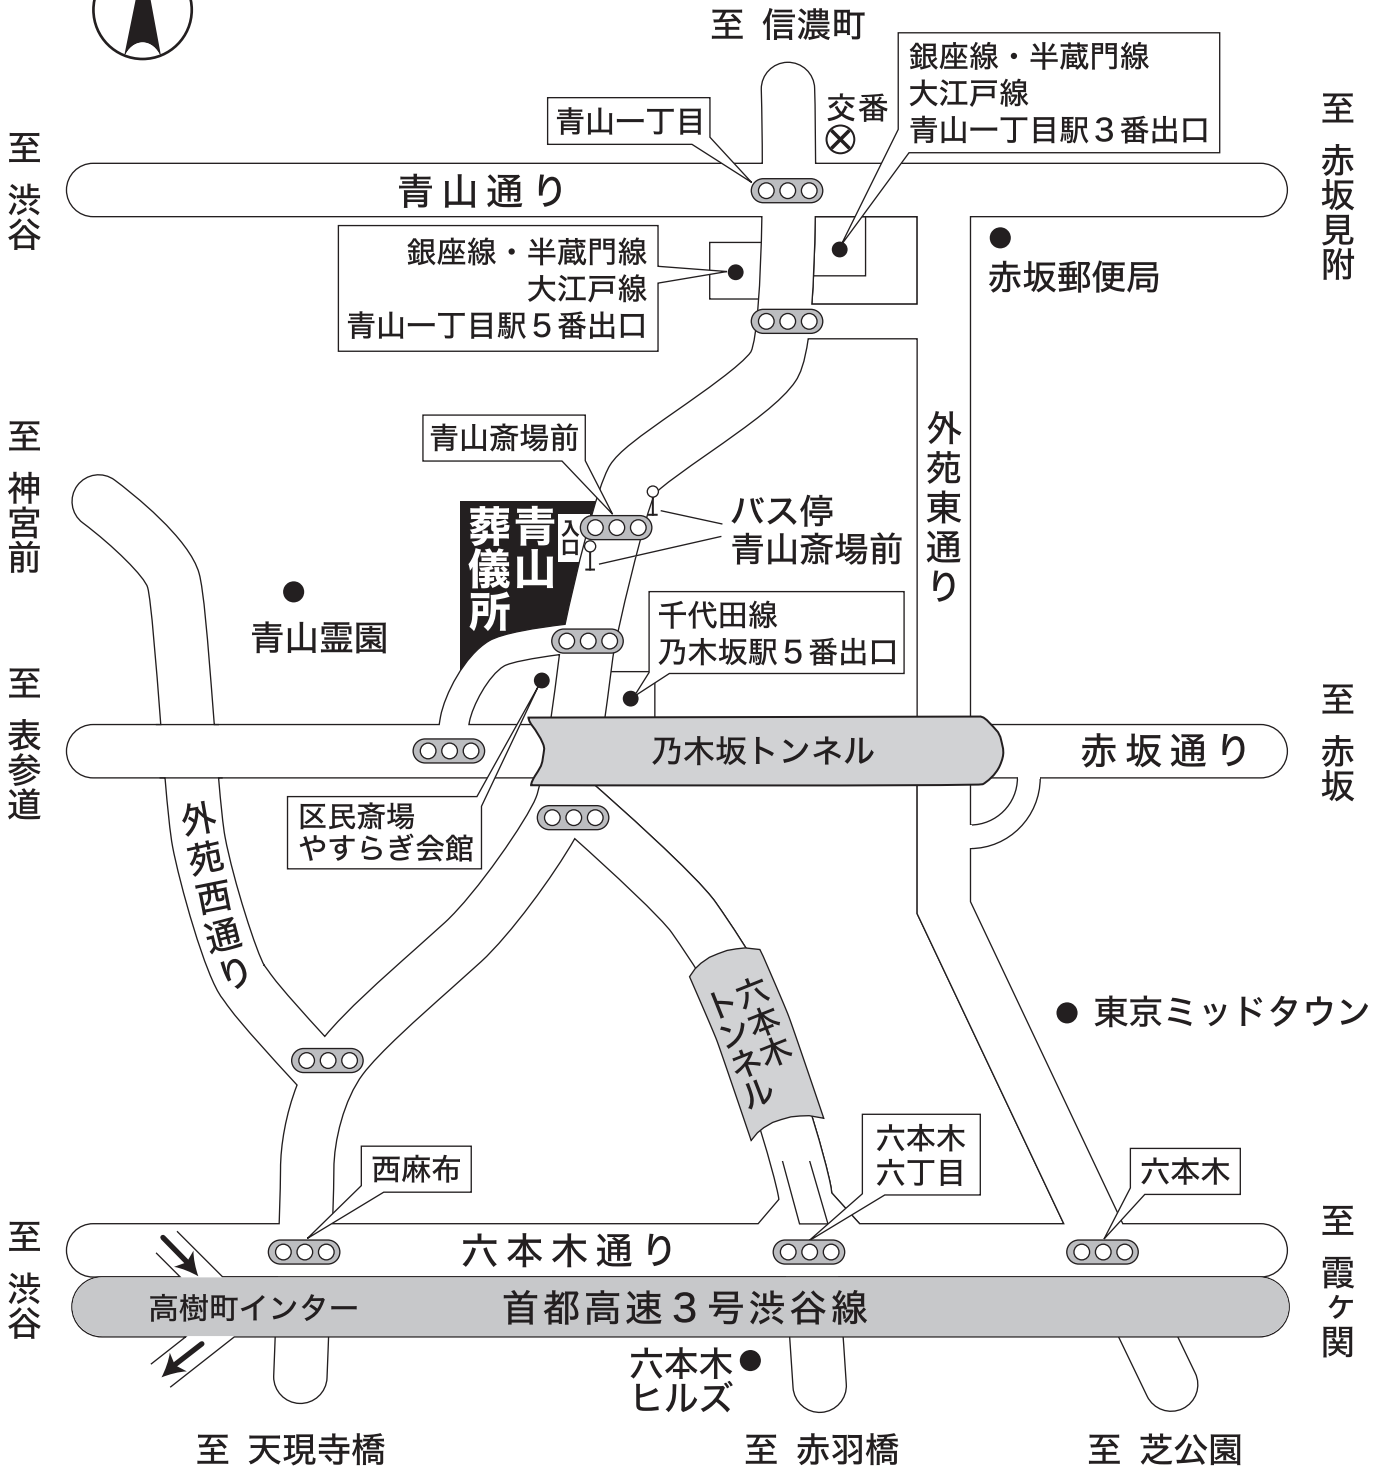

青山葬儀所案内図

住所

〒107-0062
東京都港区南青山
2-33-20

交通機関案内

- ・東京メトロ千代田線…「乃木坂駅」下車5番出口徒歩3分
- ・東京メトロ銀座線・半蔵門線…「青山一丁目駅」下車5番出口徒歩12分
- ・都営地下鉄大江戸線…「青山一丁目駅」下車5番出口徒歩12分
- ・都営バス…品97系統「新宿駅」西口ー品川駅前
「青山斎場前」バス停下車徒歩1分